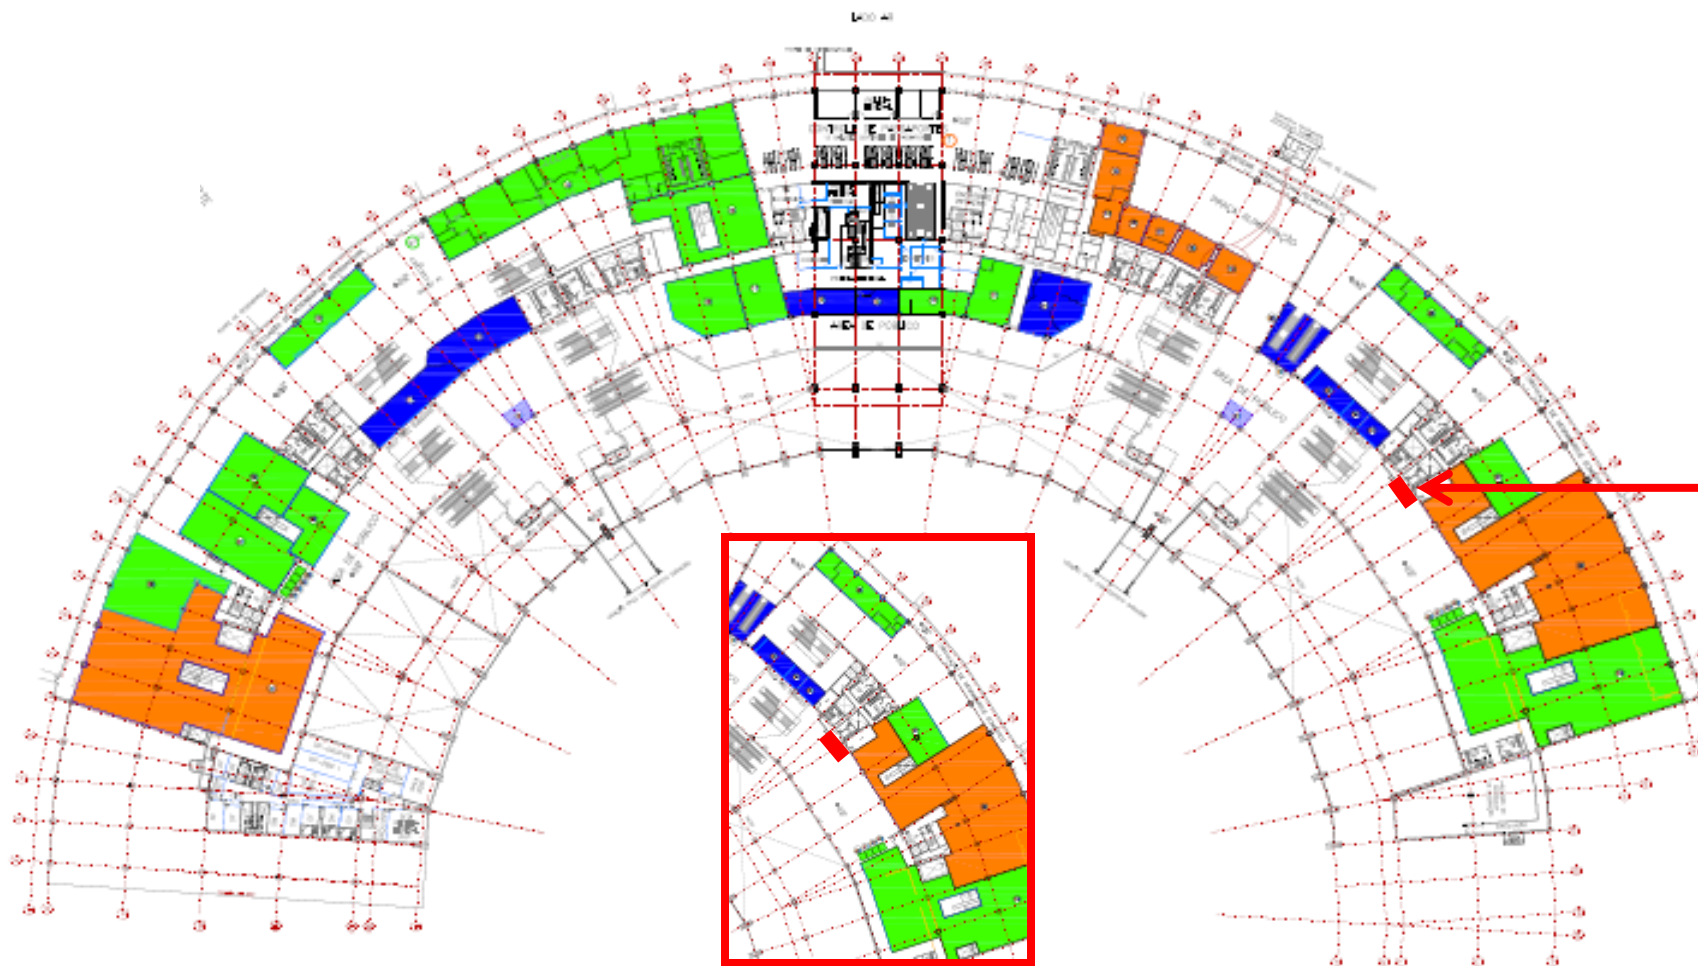

## Terminal de Passageiros nº 2

**OBJETO:** LANCHONETE COM PREÇO REGISTRADO

Aeroporto Internacional do Rio de Janeiro/Galeão-Antonio Carlos Jobim

**LOCALIZAÇÃO:** Mezanino entre Eixos e Linhas 50-52/D-E – Área Pública do Terminal de Passageiros Nº 2

**METRAGEM:** 23,60m<sup>2</sup>